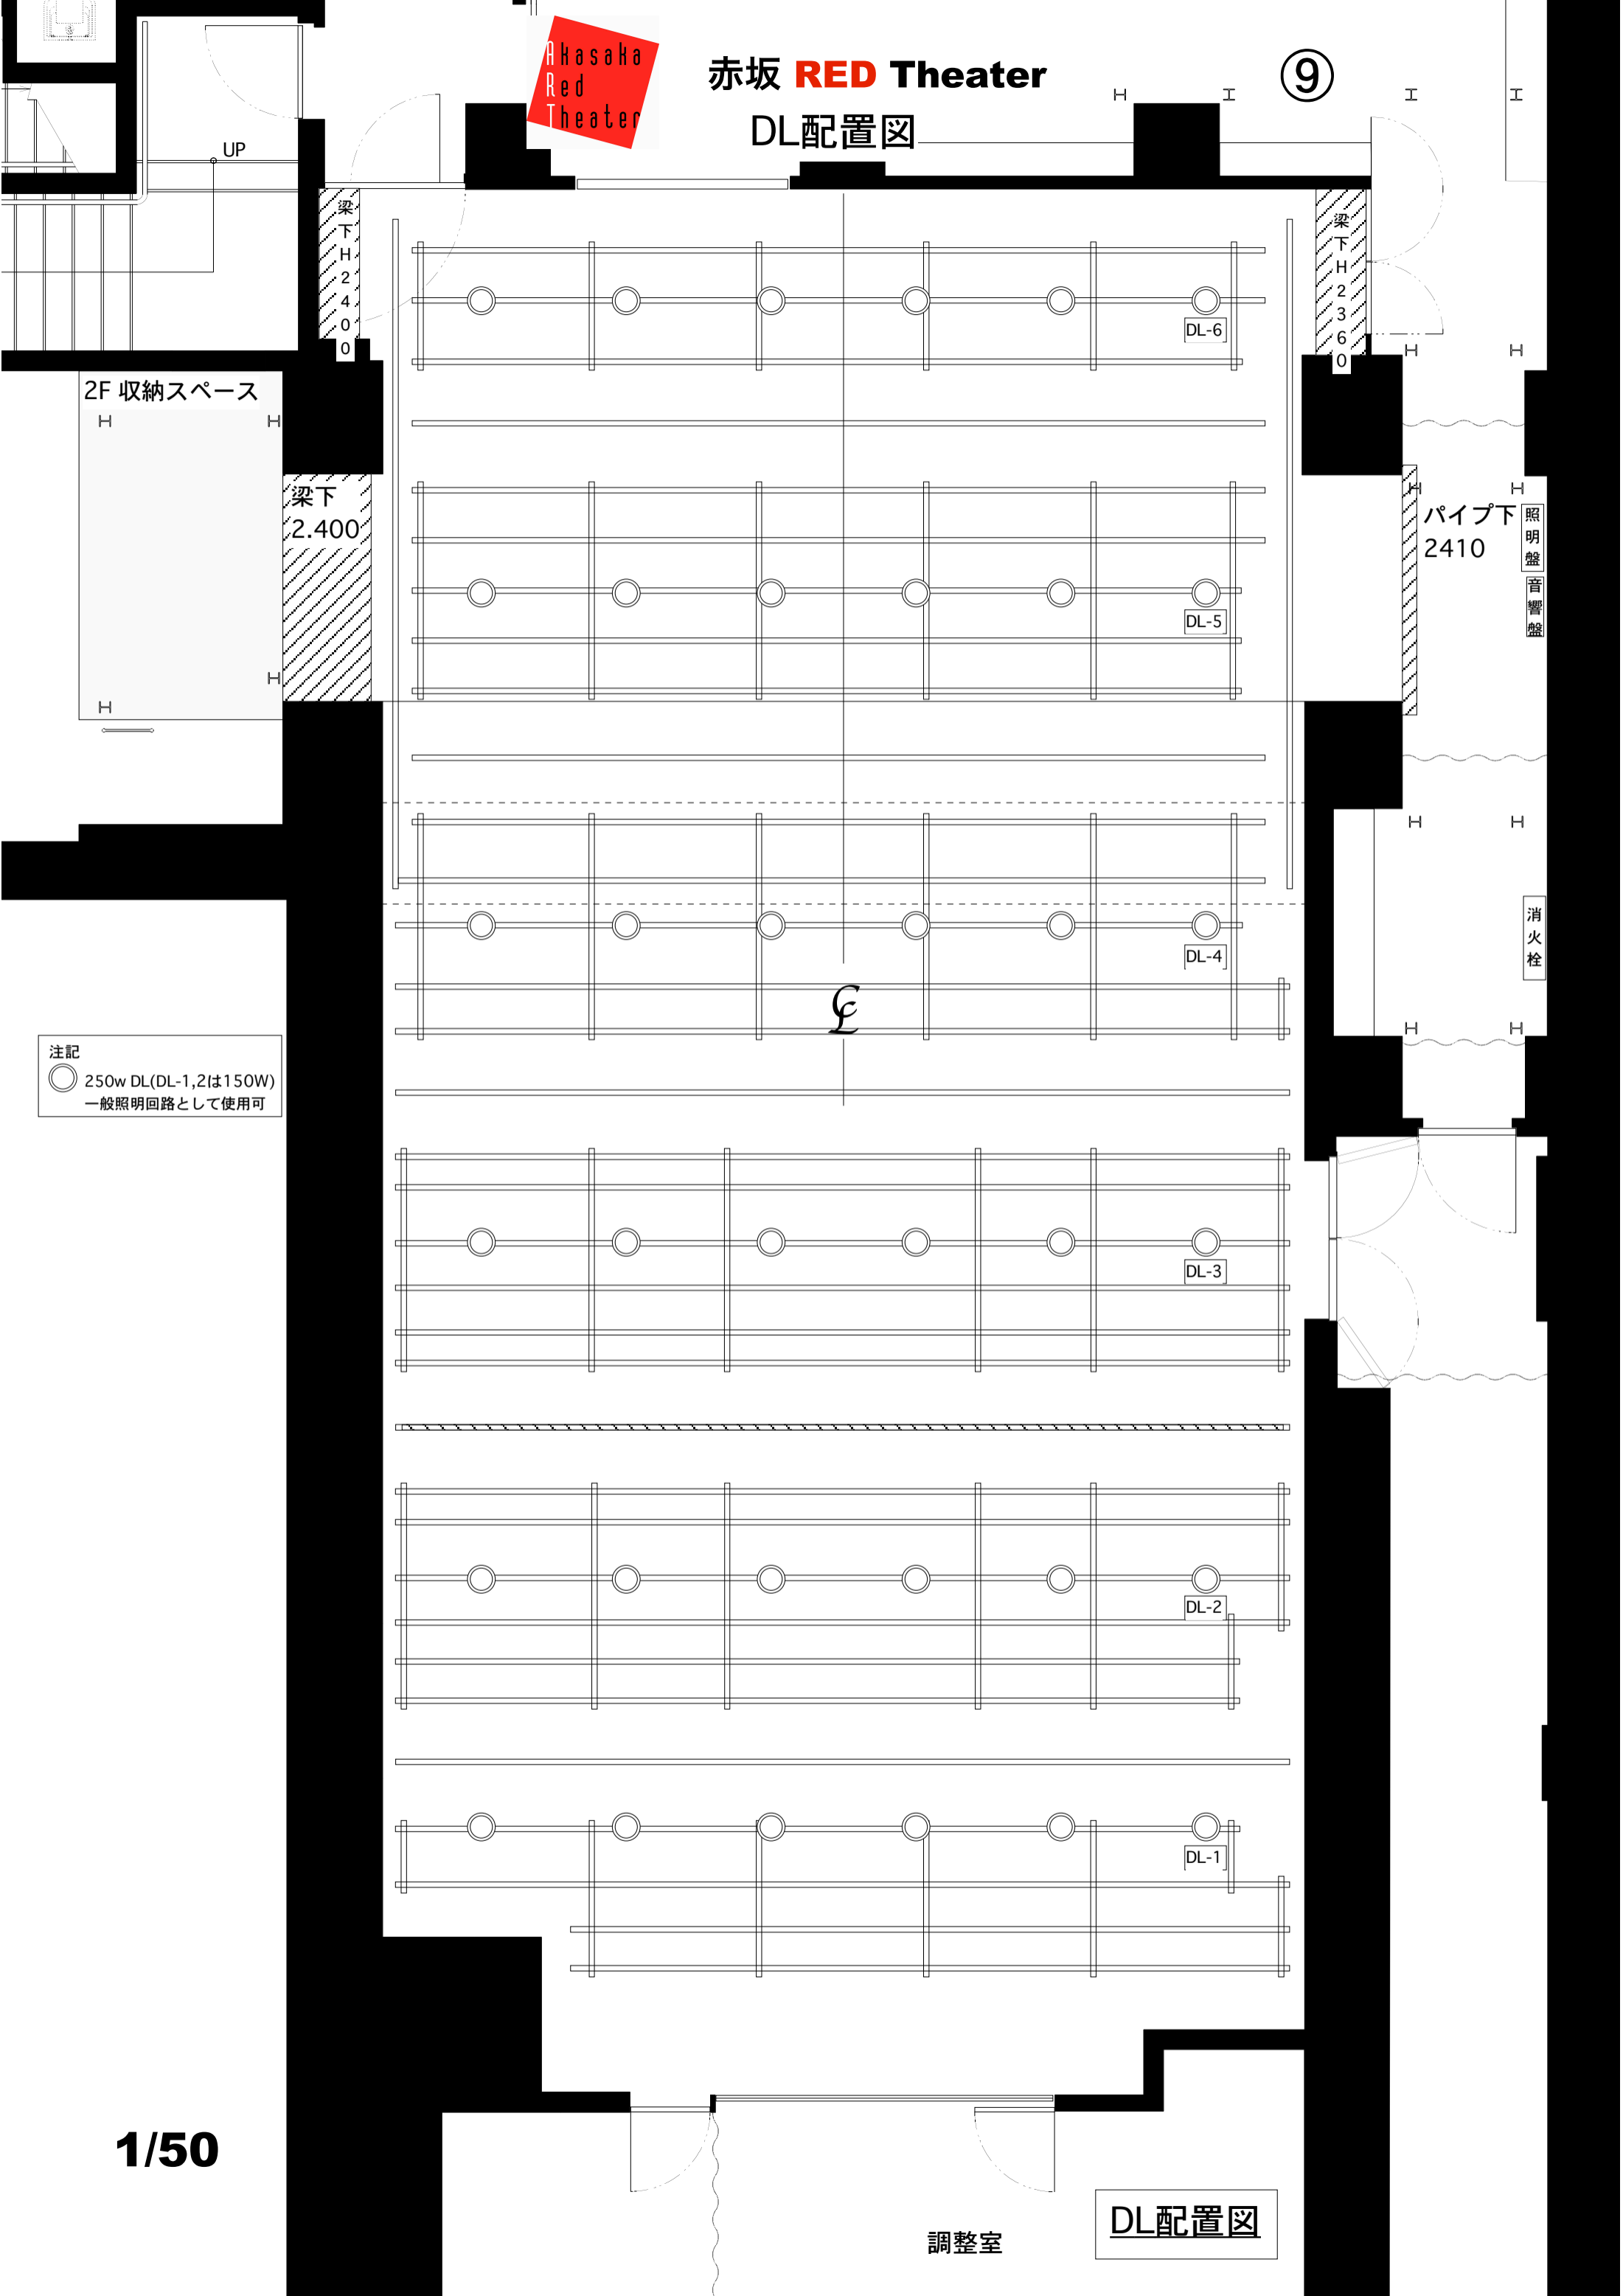

# 赤坂 RED Theater

## DL配置図

⑨

2F 収納スペース

梁下  
2.400

梁下  
H  
2  
3  
6  
0

パイプ下  
2410

照明盤  
音響盤

消火栓

注記  
○ 250w DL(DL-1,2は150W)  
一般照明回路として使用可

ℓ

DL-6

DL-5

DL-4

DL-3

DL-2

DL-1

1/50

調整室

DL配置図