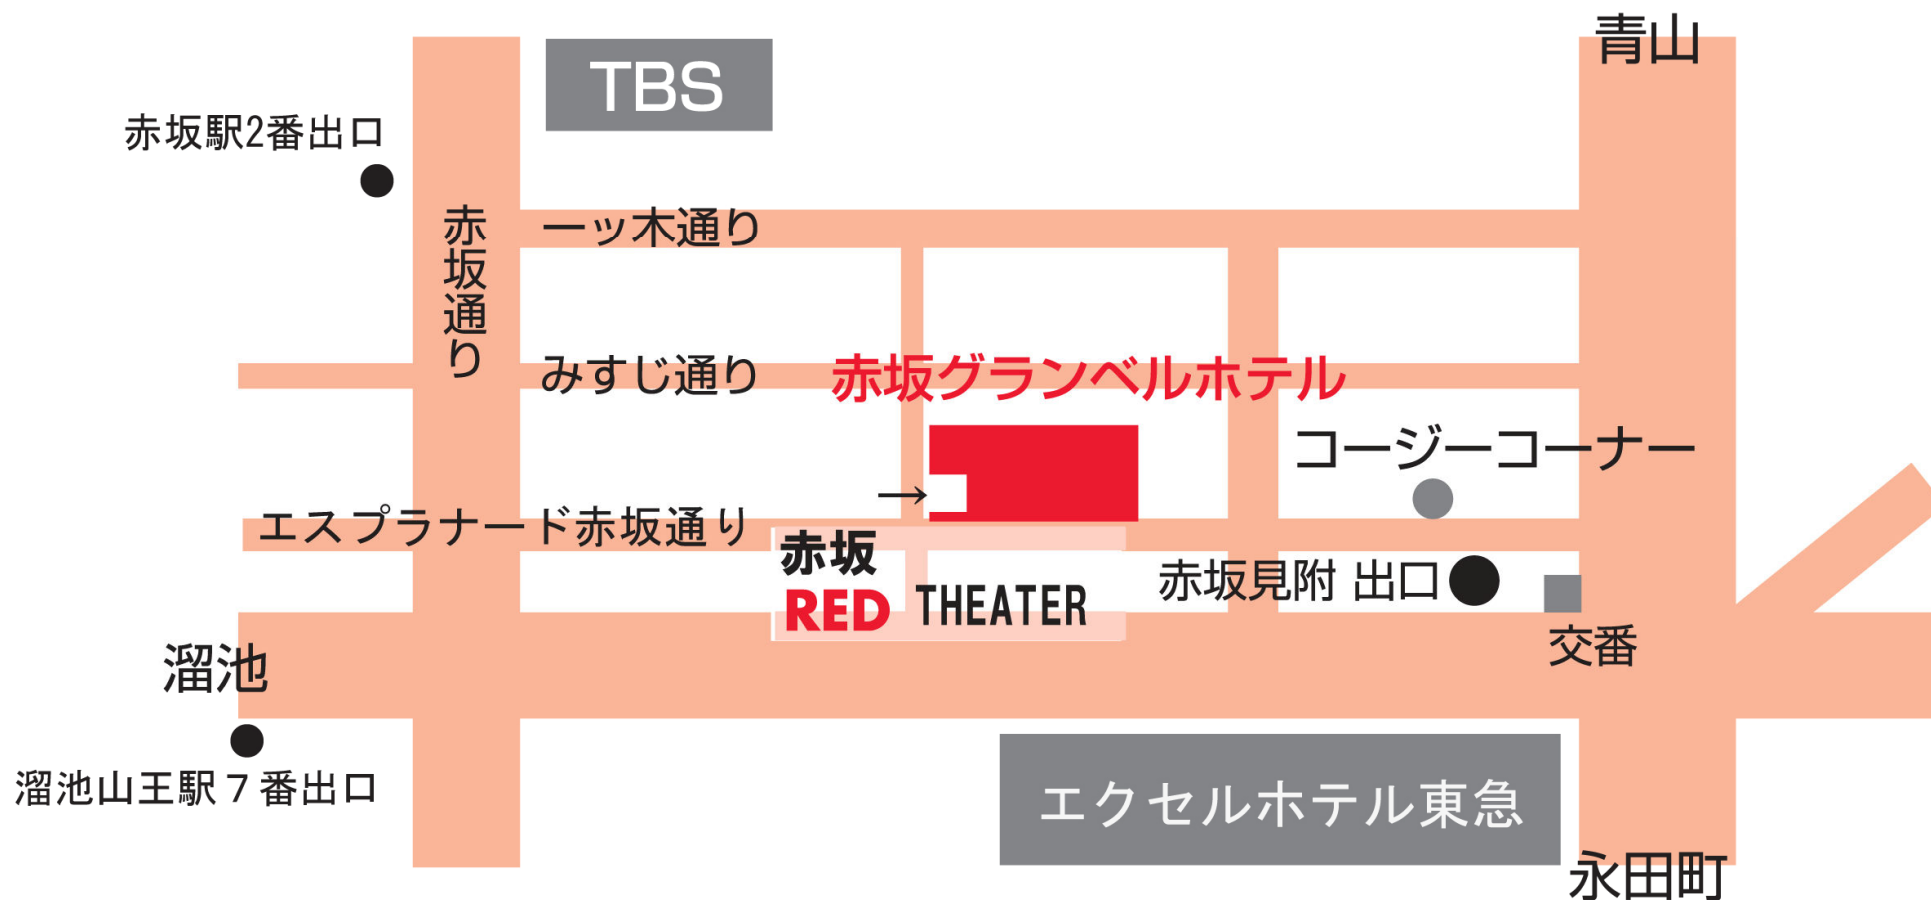

赤坂レッドシアター

〒107-0052 東京都港区赤坂 3-10-9 赤坂グランベルホテル B2

※劇場入口はホテル入口と異なります。お越しの際はご注意ください。

TEL 劇場事務所 03-5575-3474

ロビー直通 03-5575-7132（公演期間中のみ）

東京メトロ丸の内線・銀座線 赤坂見附駅より徒歩2分

東京メトロ千代田線 赤坂駅（2番出口）より徒歩6分