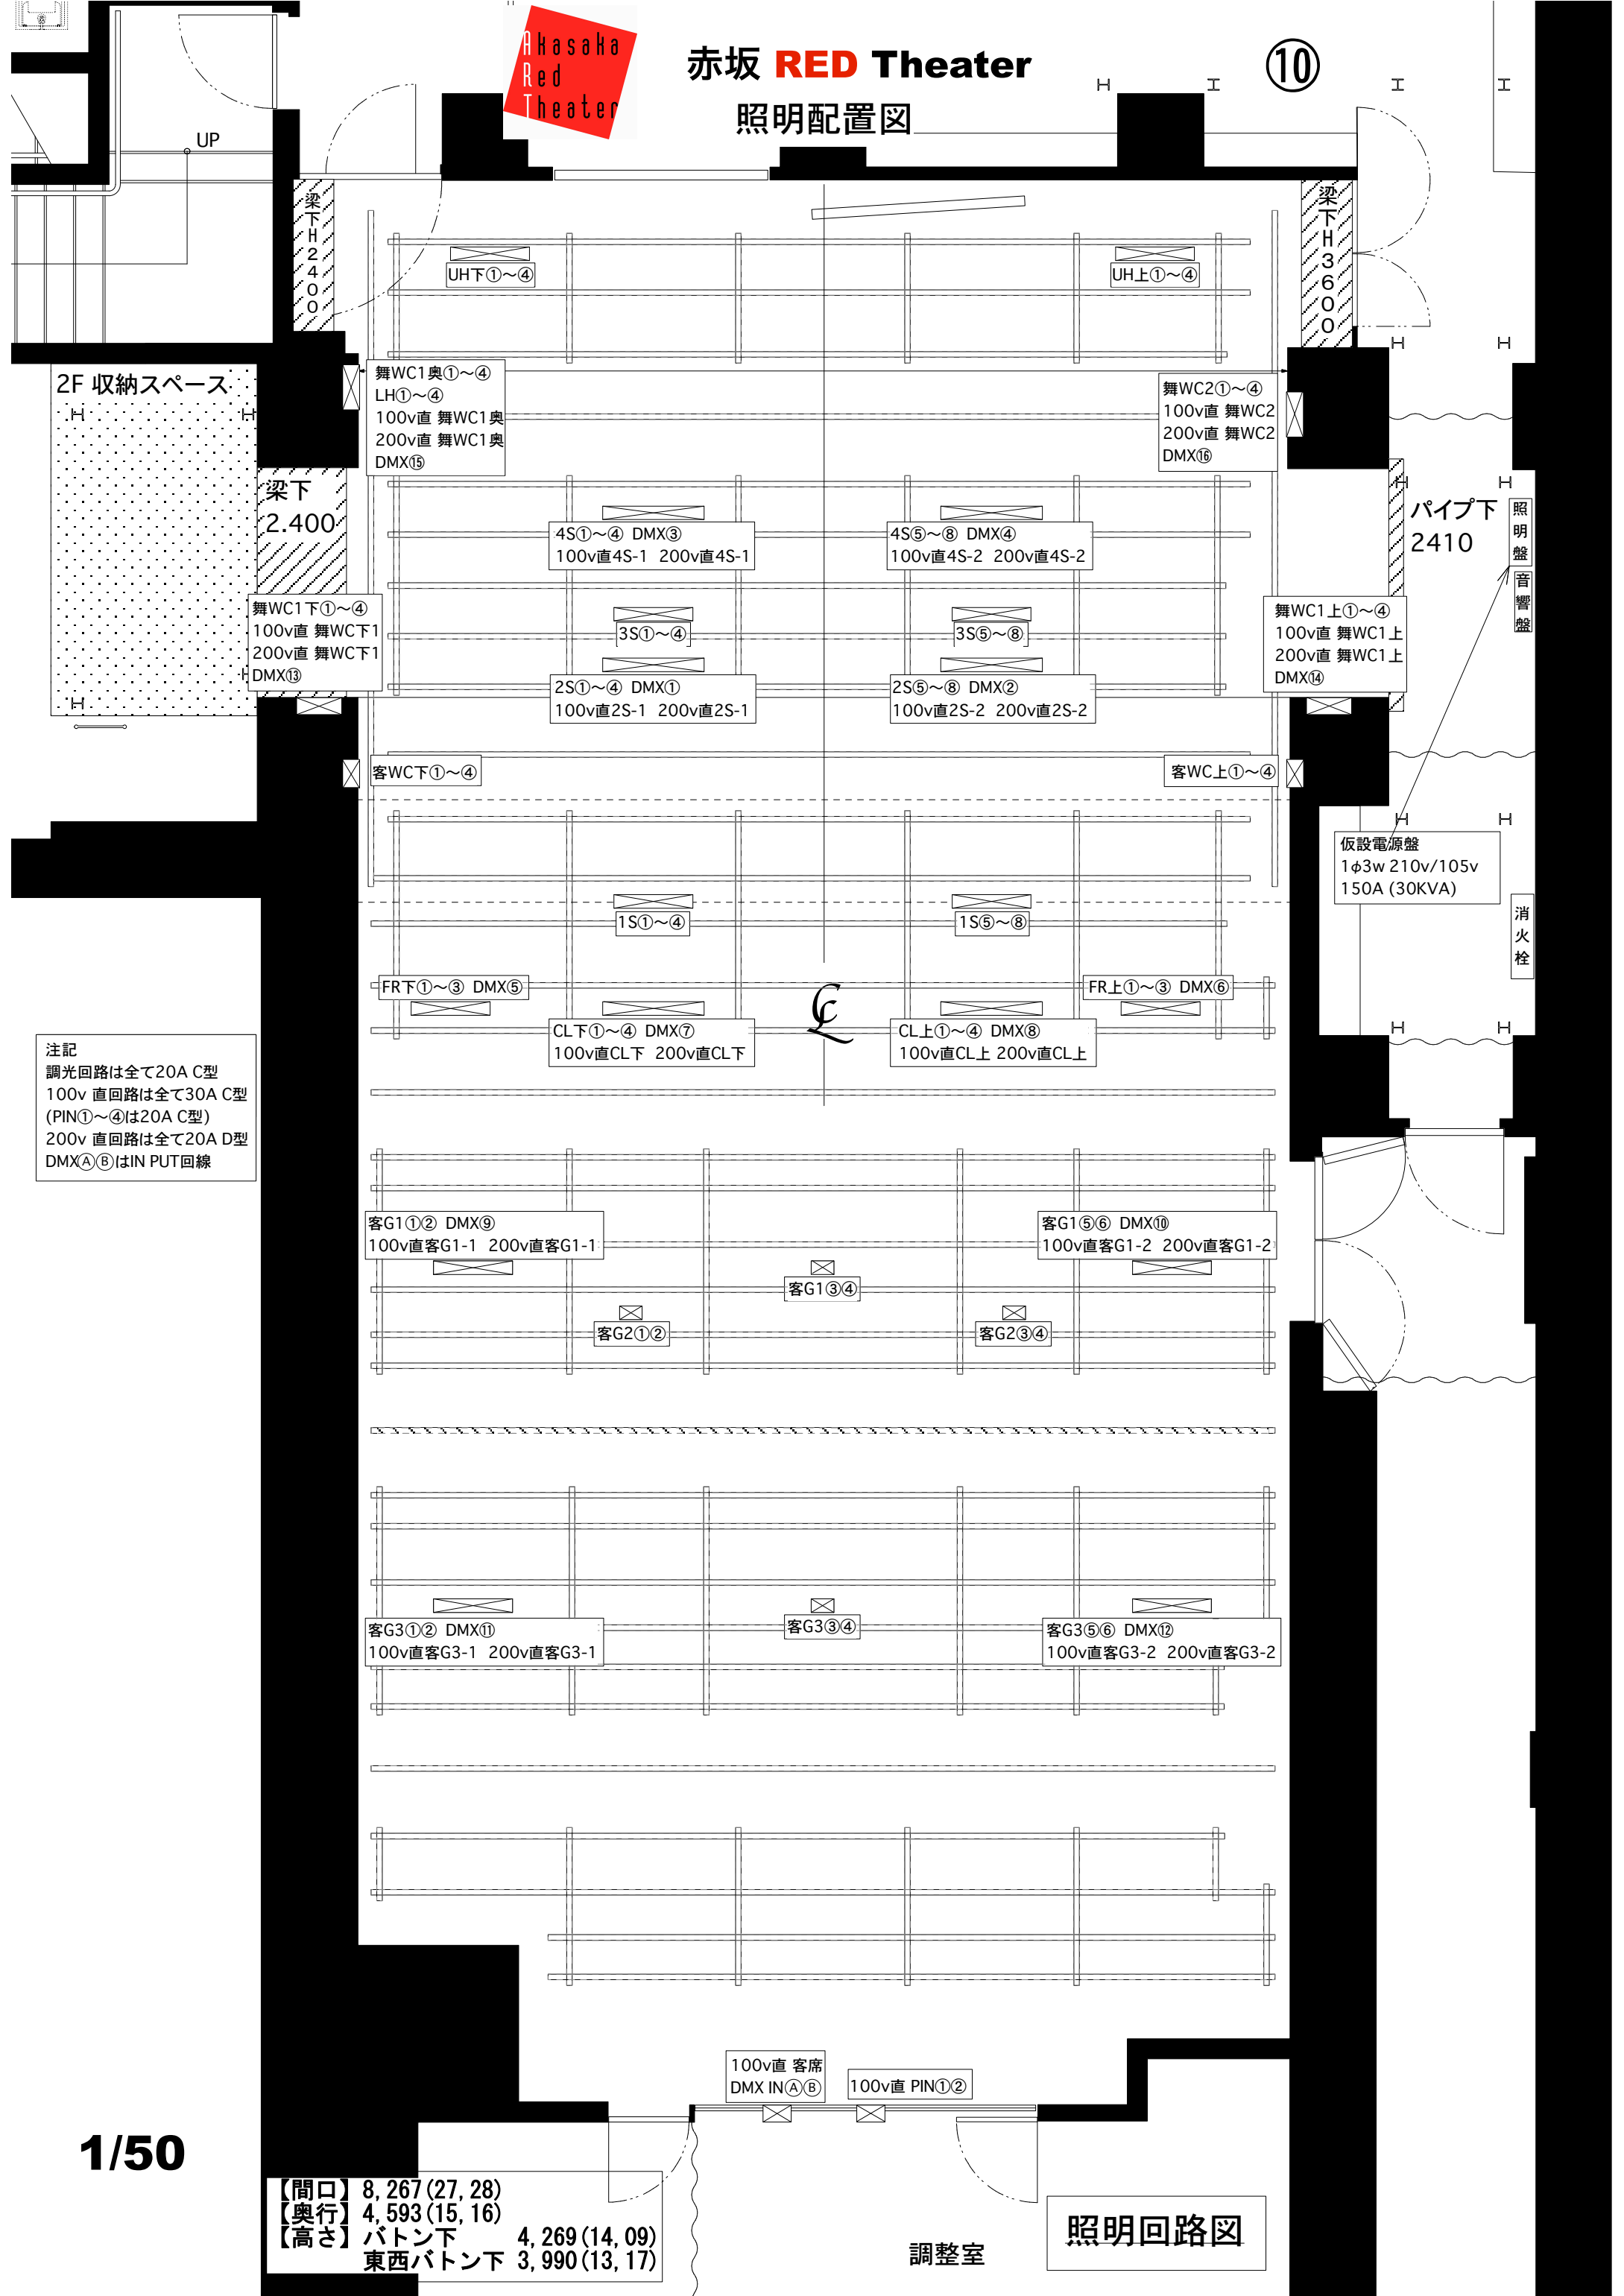

赤坂 RED Theater

照明配置図

10

注記
 調光回路は全て20A C型
 100v 直回路は全て30A C型
 (PIN①~④は20A C型)
 200v 直回路は全て20A D型
 DMX①②はIN PUT回線

【間口】 8, 267 (27, 28)
 【奥行】 4, 593 (15, 16)
 【高さ】 バトン下 4, 269 (14, 09)
 東西バトン下 3, 990 (13, 17)

調整室

照明回路図

1/50