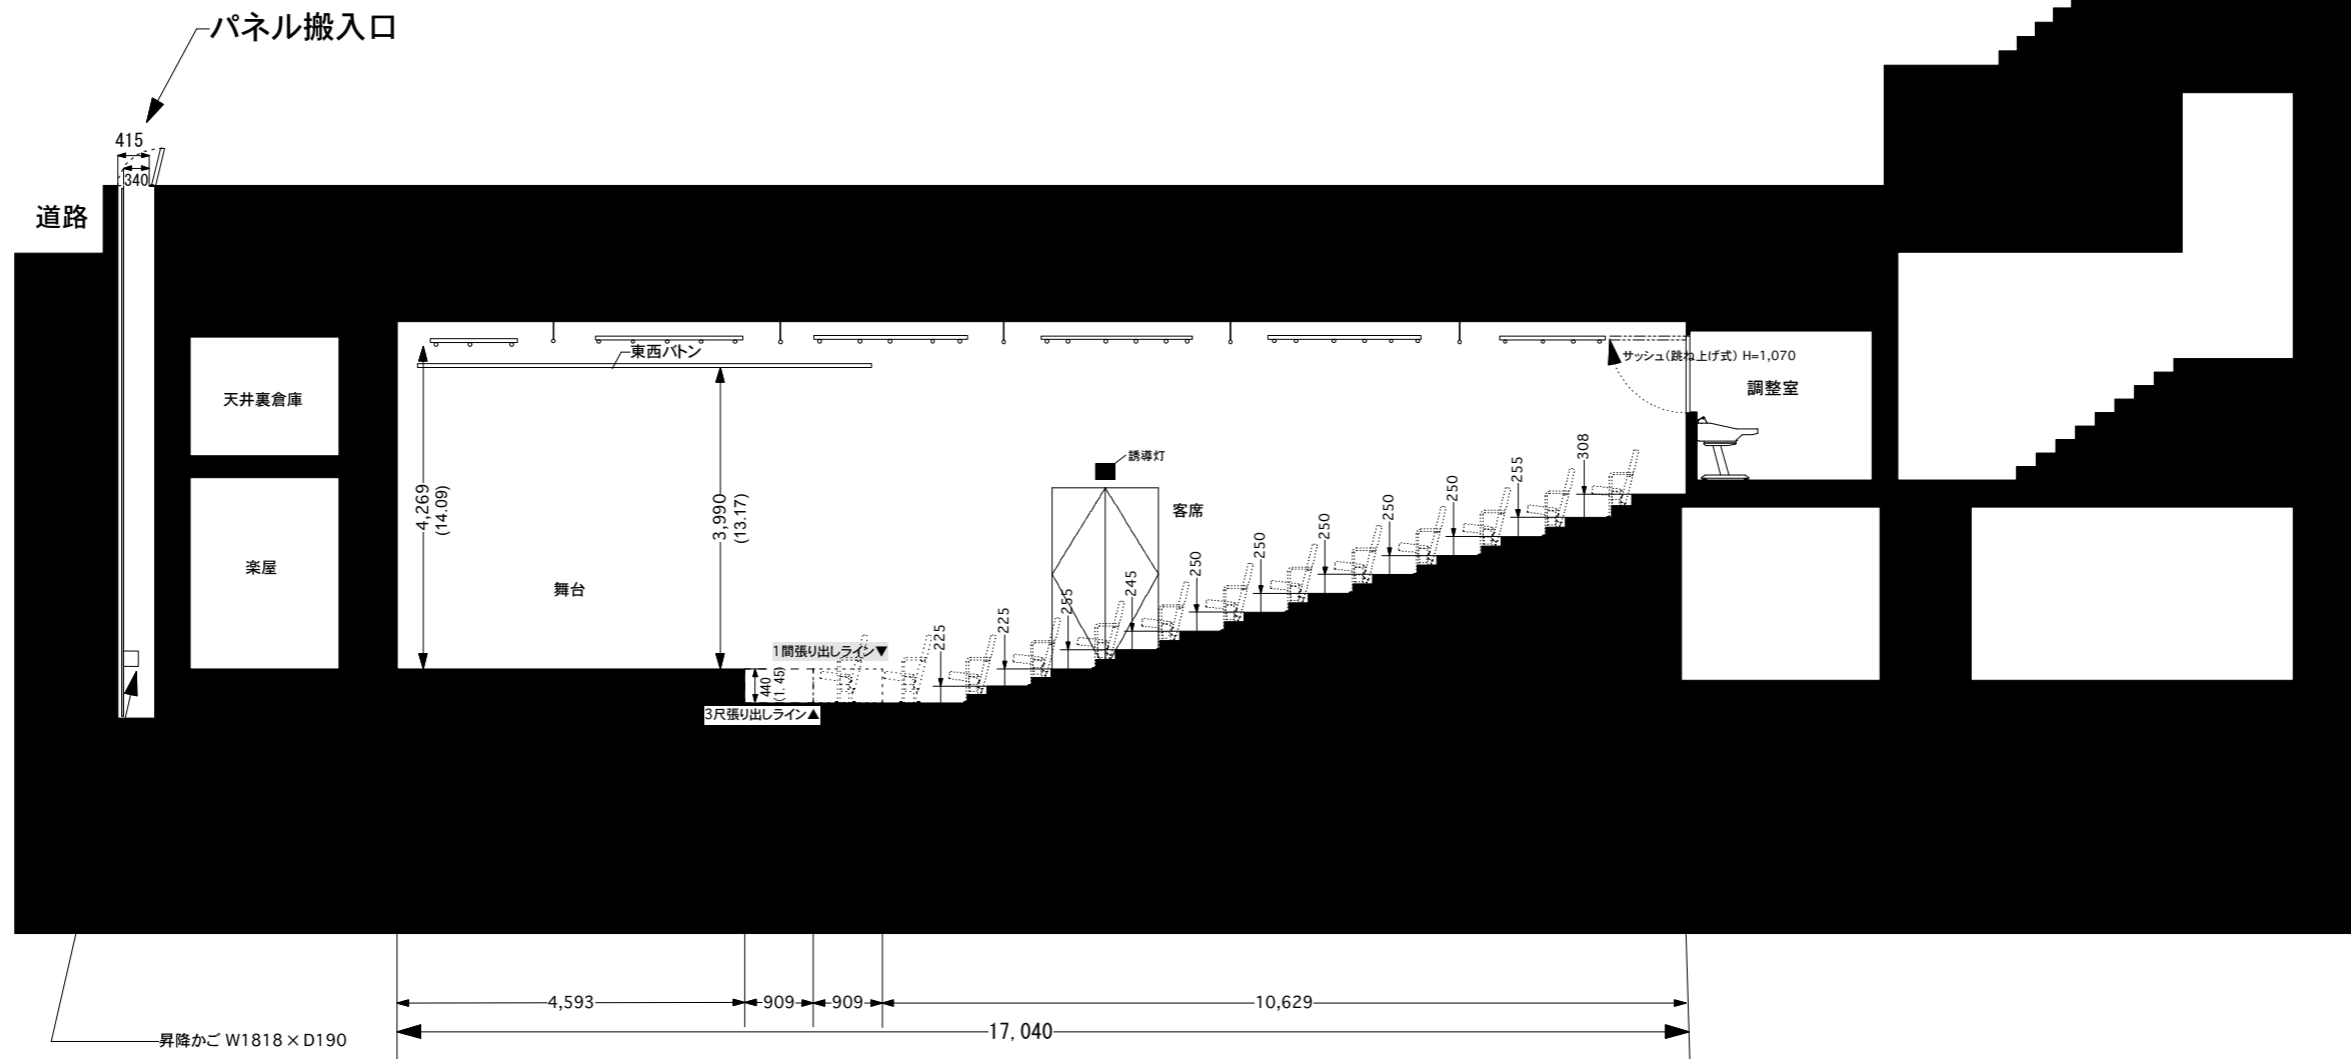

# 赤坂 RED Theater

## 断面図

1/100