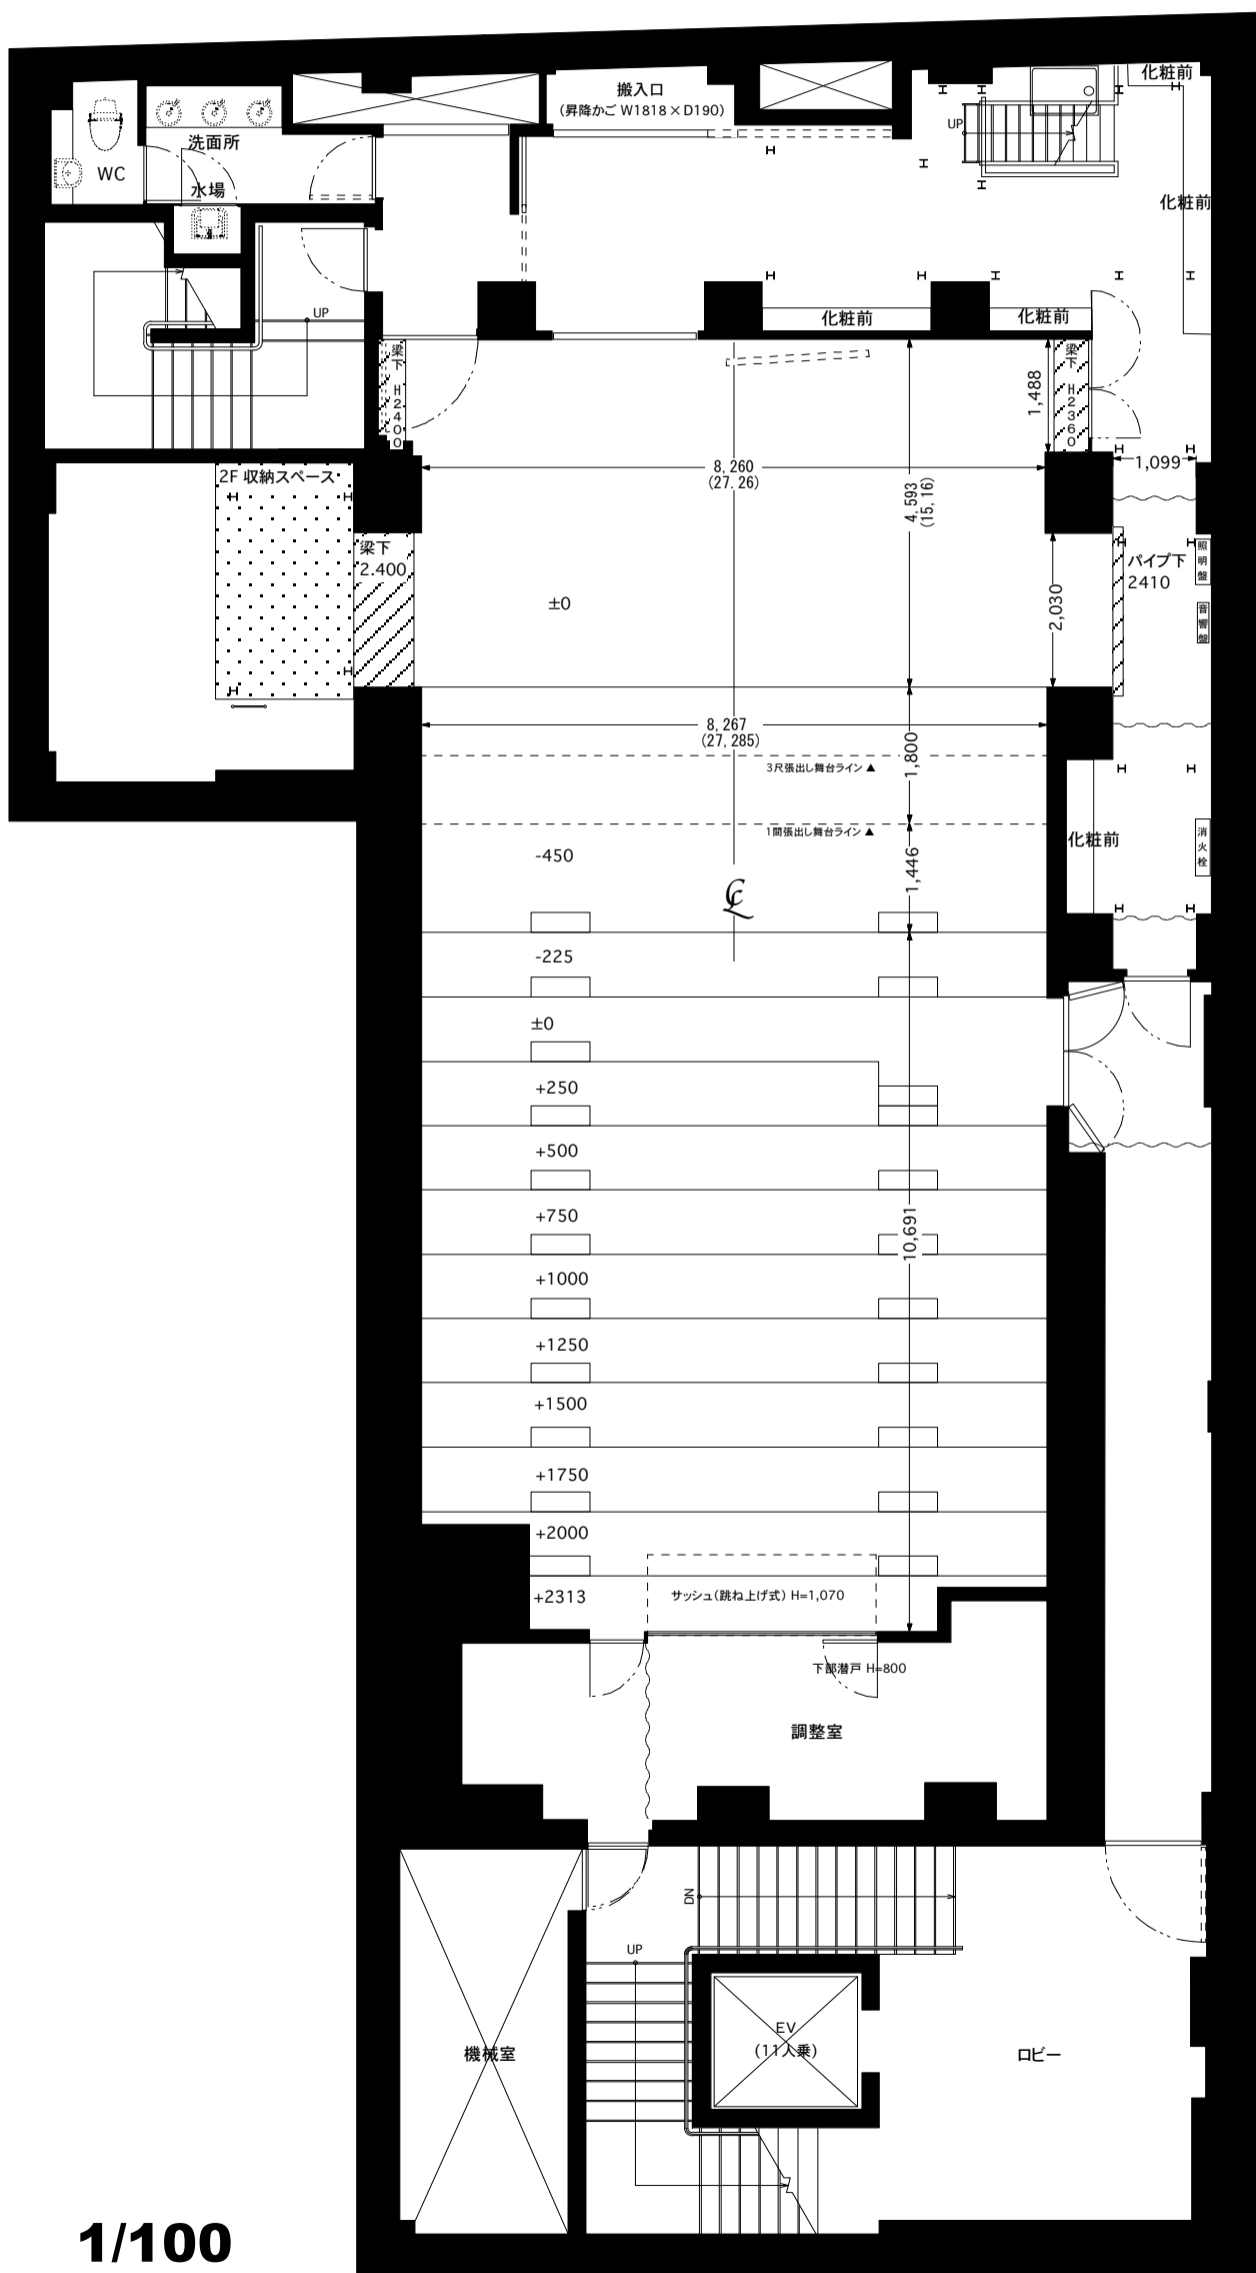

赤坂 RED Theater

全体平面図 (客席なし)

②

1/100